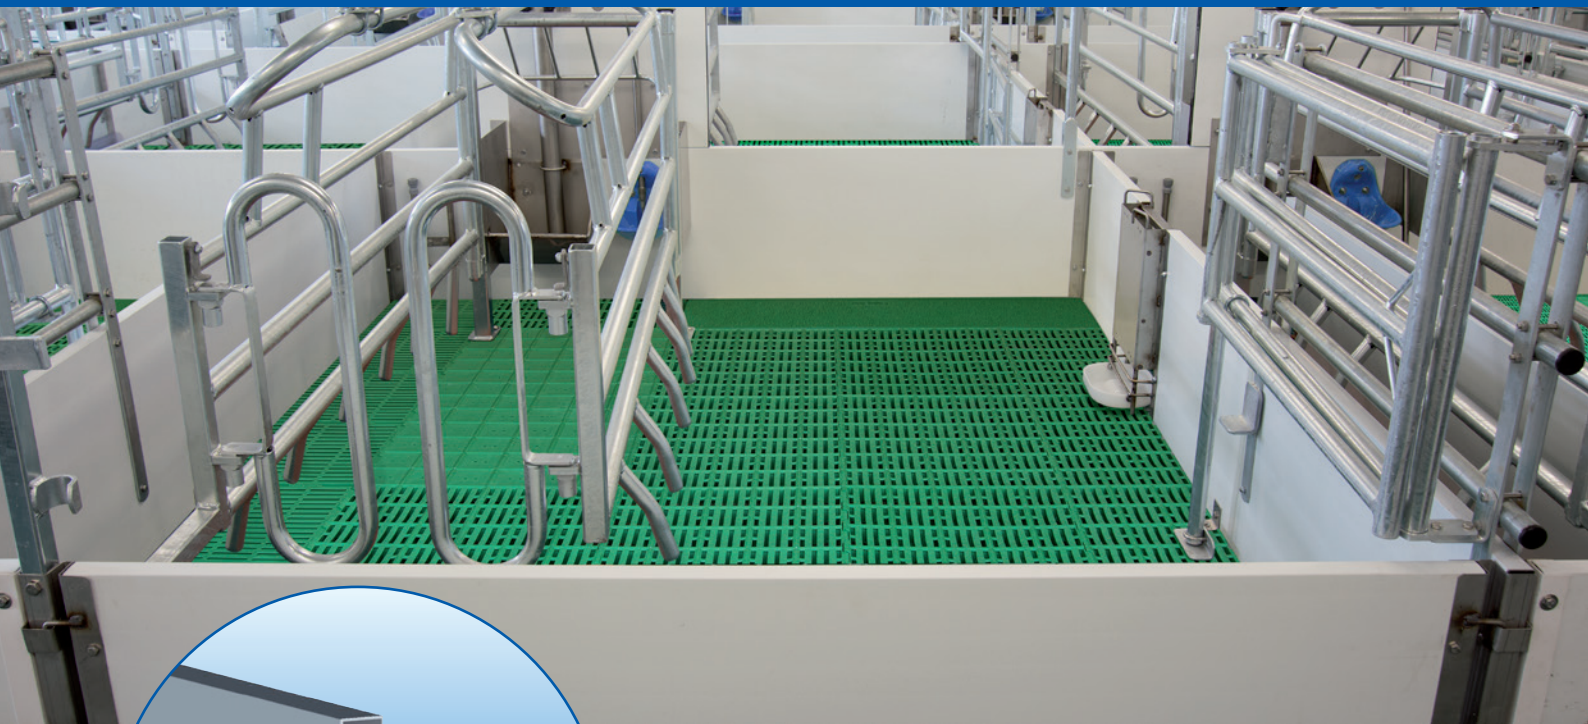

Stallprofile für die moderne Schweinehaltung

***Stalleinrichtung mit
System und Qualität***

Das Stallprofil

Leicht zu reinigen.

Verschiedene Größen verfügbar, größere Stabilität.

Besonders hygienisch durch Abdichtung an den Enden.

Coex:
 Außenschicht = Neumaterial (1),
 Kernschicht = Recyclingmaterial (2)

PVC-Stallprofile sind heute aus der modernen Schweinezucht und Mast nicht mehr weg zu denken. Die Gründe dafür liegen in der langen Lebensdauer, der guten Verarbeitbarkeit und den hervorragenden hygienischen Eigenschaften des Materials.

Stallprofil eckig (hellgrau, 35 mm Wandstärke):

Höhe	Standardlänge	Stallprofil Coex	Endkappe
500 mm	6500 mm	6406-16	6407-05
750 mm	6500 mm	6416-16	6417-05
1000 mm	6000 mm	6426-16	6427-05

Technische Änderungen vorbehalten.