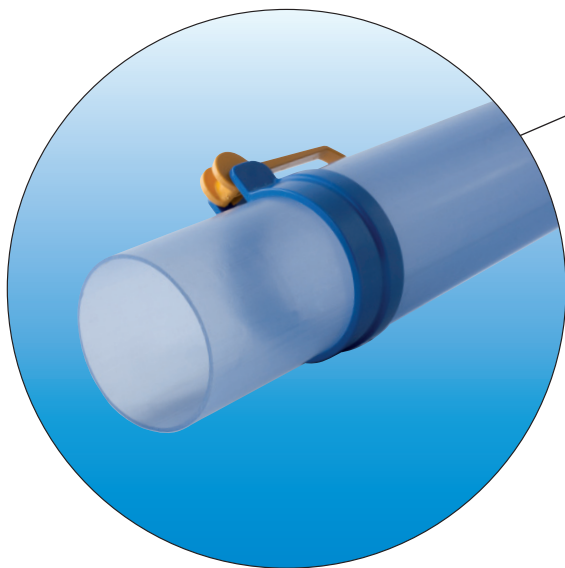

***Teleskoprohr für  
die Trockenfütterung  
Spannsystem mit Exzenterhebel***

***Stallbau mit System  
und Qualität***

# Das Teleskoprohr für die Trockenfütterung

## Ihre Vorteile auf einen Blick

- Mit dem transparenten Teleskoprohr für Trockenfütterungen ist der Futtermittelvorrat im Rohr jederzeit schnell und einfach zu erkennen.
- Der Spannverschluss ist so ausgelegt, dass eine unnötige Staubbildung vermieden wird.
- Der Innendurchmesser am Rohr beträgt 77 mm und ist somit für fast alle handelsüblichen Abgänge kompatibel. Für die Aufnahme am Trog beträgt der Außendurchmesser am Rohr 89 mm.
- Die zum Teleskop ineinander geschobenen Rohre sind jeweils 1000 mm lang. Mit dem stabilen Spannsystem kann das Teleskoprohr stufenlos auf die benötigte Länge von ca. 1000 - 1800 mm eingestellt werden. Einfach den Exzenterhebel umlegen und Länge einstellen. Danach den Exzenterhebel wieder nach oben drücken, damit wird das Rohr sicher geklemmt.