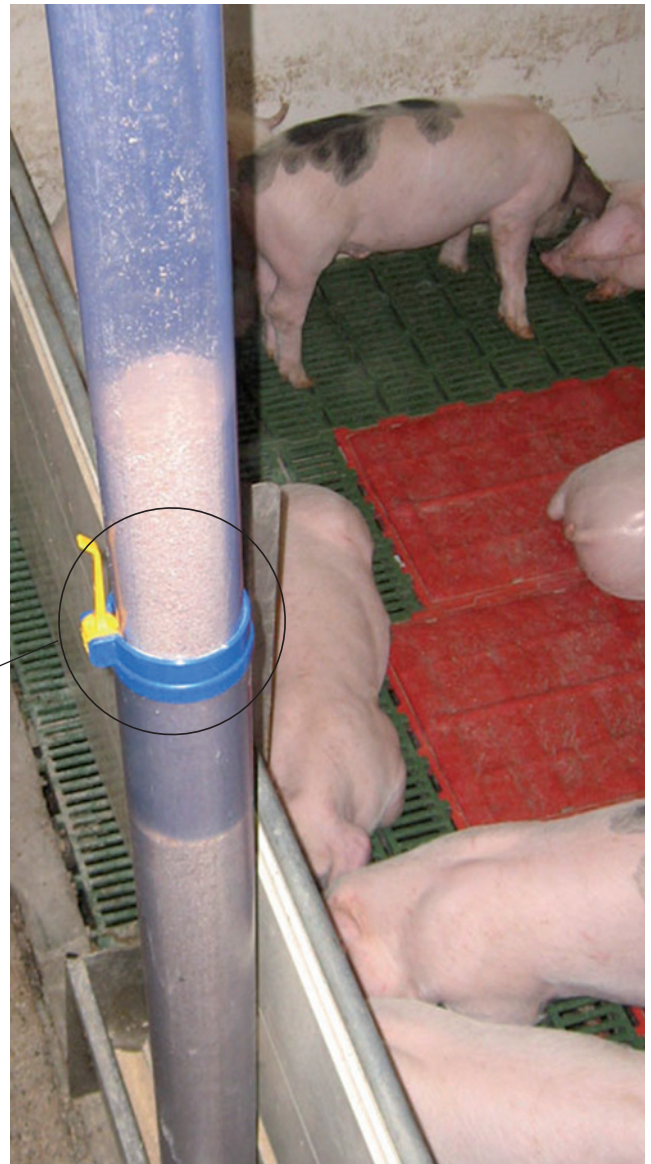

***Teleskoprohr für  
die Trockenfütterung  
Spannsystem mit Exzenterhebel***

***Stallbau mit System  
und Qualität***

# Das Teleskoprohr für die Trockenfütterung

## Ihre Vorteile auf einen Blick

- Mit dem transparenten Teleskoprohr für Trockenfütterungen ist der Futtermittelvorrat im Rohr jederzeit schnell und einfach zu erkennen.
- Der Spannverschluss ist so ausgelegt, dass eine unnötige Staubbildung vermieden wird.
- Der Innendurchmesser am Rohr beträgt 77 mm und ist somit für fast alle handelsüblichen Abgänge kompatibel. Für die Aufnahme am Trog beträgt der Außendurchmesser am Rohr 89 mm.
- Die zum Teleskop ineinander geschobenen Rohre sind jeweils 1000 mm lang. Mit dem stabilen Spannsystem kann das Teleskoprohr stufenlos auf die benötigte Länge von ca. 1000 - 1800 mm eingestellt werden. Einfach den Exzenterhebel umlegen und Länge einstellen. Danach den Exzenterhebel wieder nach oben drücken, damit wird das Rohr sicher geklemmt.